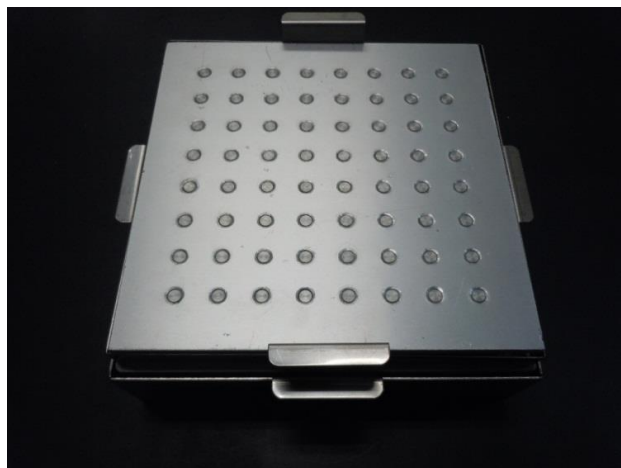

手動飼料固型機

少量の粉末飼料を固型化する際にご利用ください。

価格：受注生産品のため、お問合せください。

※配合内容により、固型化ができない場合がございます。
※弊社にて特注配合飼料の製造も承っております。

お問合せは弊社営業担当、もしくは下記までご連絡ください。

オリエンタル酵母工業株式会社 バイオ事業本部 リサーチソリューション部

〒174-8505 東京都板橋区小豆沢3-6-10 TEL 03-3968-1192 FAX 03-3968-4863
URL <https://www.oyc.co.jp/bio> E-mail fbi@nisshin.com