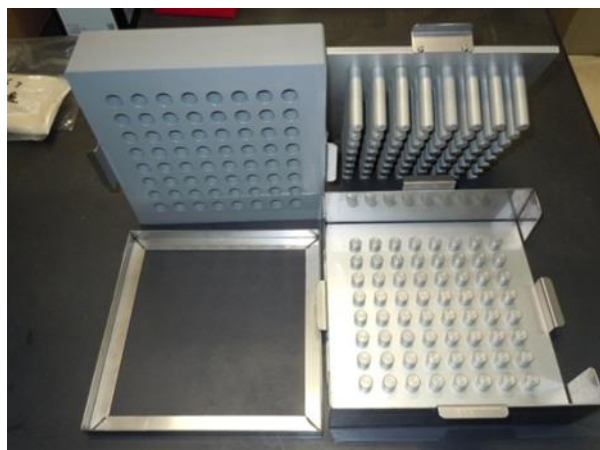

手動飼料固型機

少量の粉末飼料を固型化する際にご利用ください。

価格：受注生産品のため、お問合せください。

※配合内容により、固型化ができない場合がございます。
※弊社にて特注配合飼料の製造も承っております。

お問合せは弊社営業担当、もしくは下記までご連絡ください。

オリエンタル酵母工業株式会社 バイオ事業本部 リサーチソリューション部

〒174-8505 東京都板橋区小豆沢3-6-10 TEL 03-3968-1192 FAX 03-3968-4863
URL <https://www.oyc.co.jp/bio> E-mail fbi@nisshin.com